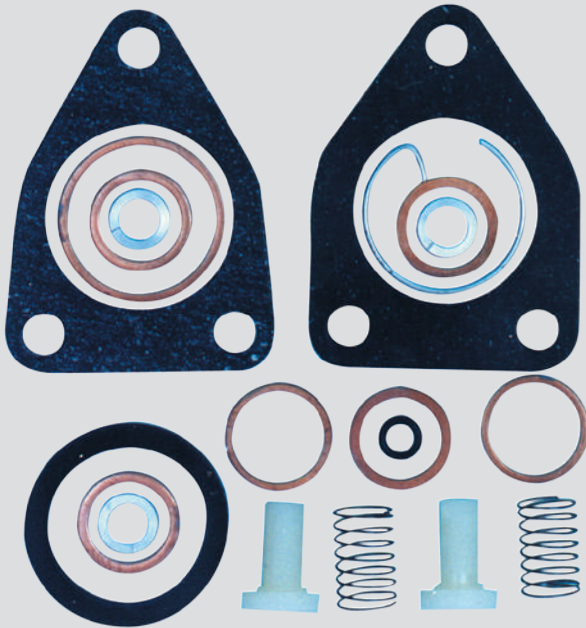

**7762 010x06**  
Conj. Terminal  
Acel. Todos M. Bens

**7762 013x08**  
Conj. Terminal  
Acel. Todos B-13

**7762 010x61**  
Conj. Terminal  
Freio motor 2014/2214

**2001 316x12**  
Olhal 16mm  
Com Espigão  
Para Mangueira 1/2"

**2001 316x38**  
Olhal 16mm  
Com Espigão  
P/ Mangueira 3/8"

**2001 314x38**  
Olhal 14mm  
Com Espigão  
Para Mangueira 3/8"

**2001 312x38**  
Olhal 1/2" Com Espigão  
Para Mangueira 3/8"

**2001 312x516**  
Olhal 12mm  
Com Espigão  
Para Mangueira 5/16"

**2001 310x14**  
Olhal 10mm  
Com Espigão  
Para Mangueira 1/4"

**2001 308x14**  
Olhal 8mm  
Com Espigão  
Para Mangueira 1/4"

2099 073x1

REPARO DA BOMBA ALIMENTADORA  
(C) TRAVA 1097

2001 147x1

REPARO PARCIAL ANT-FILTRO