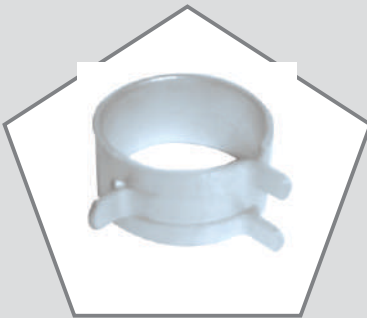

0438 014 ...

(Tipo mola - 14 mm)