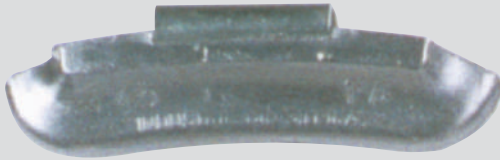

Adaptador para engate rápido NPT. (Fêmea).

C.: 0515 200 4 - Pequena
0515 200 41 - Grande

Chave de roda (cruzeta).

CONTRA PESOS PARA BALANCEAMENTO - LINHA PASSEIO

GARRA BAIXA - RODAS DE FERRO

CÓDIGOS	PESOS	MODELO
0446 110 05	05 gr	 UNIVERSAL para todos os tipos de rodas de ferro linha passeio e utilitários leves.
0446 110 10	10 gr	
0446 110 15	15 gr	
0446 110 20	20 gr	
0446 110 25	25 gr	
0446 110 30	30 gr	
0446 110 35	35 gr	
0446 110 40	40 gr	
0446 110 45	45 gr	
0446 110 50	50 gr	
0446 110 60	60 gr	

GARRA ALTA - RODAS DE LIGA LEVE

CÓDIGOS	PESOS	MODELO
0446 111 05	05 gr	 UNIVERSAL para todos os tipos de rodas de liga leve linha passeio e utilitários leves.
0446 111 10	10 gr	
0446 111 15	15 gr	
0446 111 20	20 gr	
0446 111 25	25 gr	
0446 111 30	30 gr	
0446 111 35	35 gr	
0446 111 40	40 gr	
0446 111 45	45 gr	
0446 111 50	50 gr	
0446 111 55	55 gr	
0446 111 60	60 gr	
0446 111 70	70 gr	
0446 111 80	80 gr	