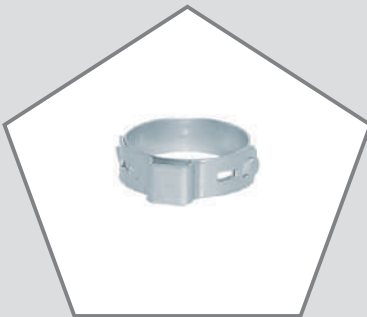

p/ Mangueira Combustíveis

0438 11 x 13

(Abraçadeiras c/ Par.

p/ Combustíveis

0438 100 x 94 ...

(Janela - 94 mm)

0438 100 x 33 ...

(Janela - 33 mm)