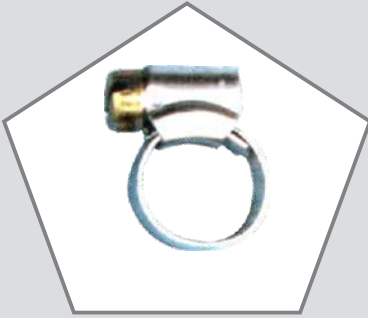

Abraçadeiras em Aço Inox para Coifas

0535 178
Abraçadeira tipo
(U) 1.7/8"

0535 134
Abraçadeira tipo
(U) 1.3/4"

0430 44 x 57
Abraçadeira da Coifa do
Fusca Pequena 44 x 57

0430 9 x 13
Abraçadeira Rosca sem fim
p/ Mang. 3/8